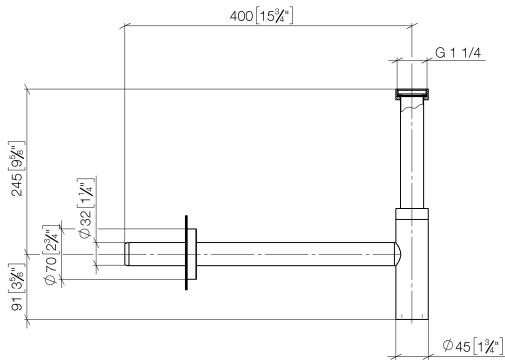

Siphon for basin - Platinum

LULU

10 060 970

• rosette Ø 70 mm

Fits: LULU, TARA, LISSÉ, VAIA, META

	Platinum	10 060 970-08
	Chrome	10 060 970-00
	Brushed Platinum	10 060 970-06
	Durabronze (23kt Gold)	10 060 970-09
	Dark Chrome	10 060 970-19
	Light Gold	10 060 970-26
	Brushed Light Gold	10 060 970-27
	Brushed Durabronze (23kt Gold)	10 060 970-28
	Matte Black	10 060 970-33
	Brushed Bronze	10 060 970-42
	Brushed Champagne (22kt Gold)	10 060 970-46
	Champagne (22kt Gold)	10 060 970-47
	Brushed Chrome	10 060 970-93
	Brushed Dark Platinum	10 060 970-99

10 060 970

mm [inches]

10 060 970

Parts for other finishes can be found here: [Chrome](#)

Spare parts list

No.	Item Number	Name	Quantity used	Delivery time
1	09 14 20 060 90	seal	1	2
2	09 28 23 007-08	pipe	1	40
3	09 23 30 022-08	nut	2	60
4	09 14 03 015 90	seal	1	2
5	09 28 23 019-08	pipe	1	-
Spare part can no longer be ordered, please order the replacement item				
6	09 14 10 149 90	seal	1	2
7	04 11 01 045 00-08	casing	1	60
8	09 14 10 148 90	seal	2	2
9	09 21 02 004-08	lid	1	60
10	09 14 10 112 90	seal	2	2
11	09 28 23 018-08	pipe	1	40
12	09 27 20 060-08	rosette	1	60