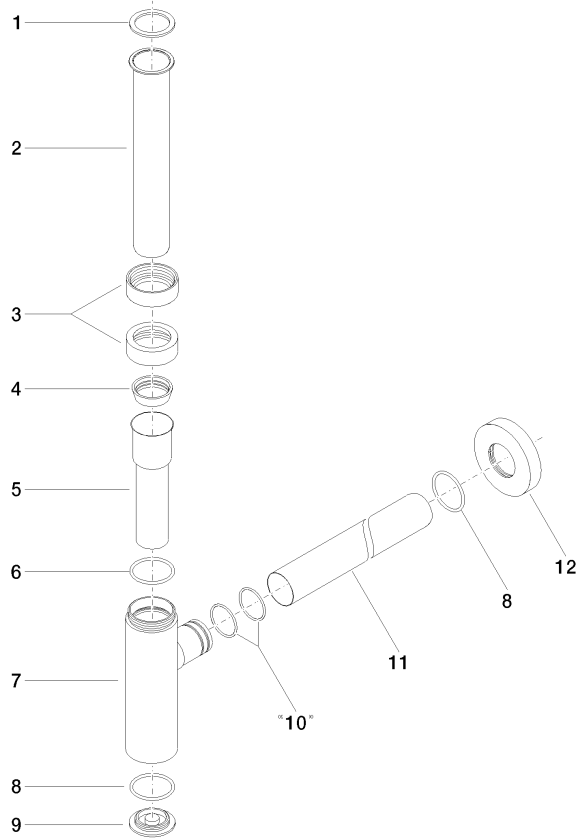

Siphon for basin - Platinum

LULU

10 060 970

• rosette Ø 70 mm

Fits: LULU, TARA, LISSÉ, VAIA, META

	Platinum	10 060 970-08
	Chrome	10 060 970-00
	Brushed Platinum	10 060 970-06
	Durabronze (23kt Gold)	10 060 970-09
	Dark Chrome	10 060 970-19
	Light Gold	10 060 970-26
	Brushed Light Gold	10 060 970-27
	Brushed Durabronze (23kt Gold)	10 060 970-28
	Matte Black	10 060 970-33
	Brushed Bronze	10 060 970-42
	Brushed Champagne (22kt Gold)	10 060 970-46
	Champagne (22kt Gold)	10 060 970-47
	Brushed Chrome	10 060 970-93
	Brushed Dark Platinum	10 060 970-99

10 060 970

mm [inches]

10 060 970

Parts for other finishes can be found here: [Chrome](#)

Spare parts list

No.	Item Number	Name	Quantity used	Delivery time
1	09 14 20 060 90	seal	1	2
2	09 28 23 007-08	pipe	1	40
3	09 23 30 022-08	nut	2	60
4	09 14 03 015 90	seal	1	2
5	09 28 23 019-08	pipe	1	-
Spare part can no longer be ordered, please order the replacement item				
6	09 14 10 149 90	seal	1	2
7	04 11 01 045 00-08	casing	1	60
8	09 14 10 148 90	seal	2	2
9	09 21 02 004-08	lid	1	60
10	09 14 10 112 90	seal	2	2
11	09 28 23 018-08	pipe	1	40
12	09 27 20 060-08	rosette	1	60